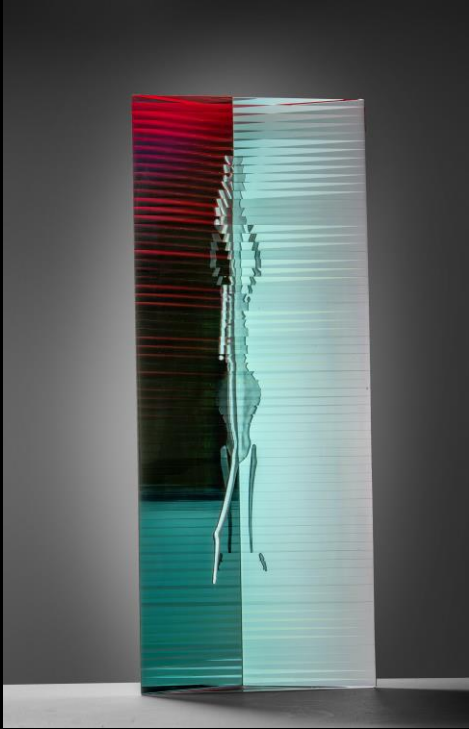

BOHUMIL ELIAS SR

Walker
68x28x14cm