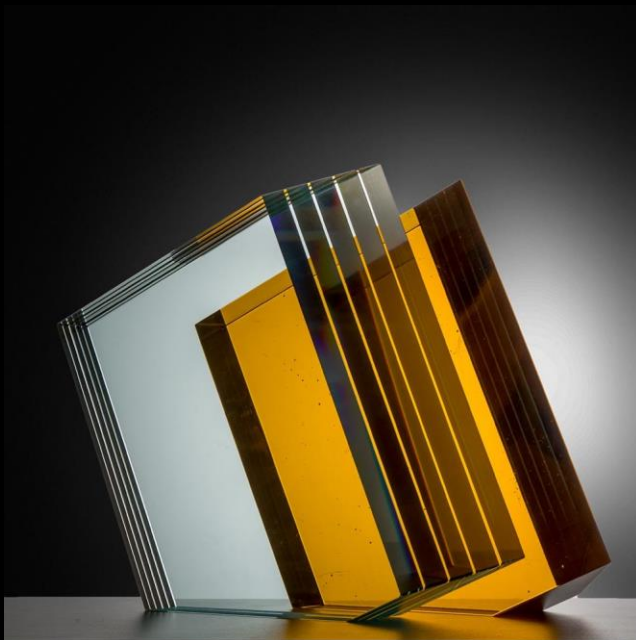

Odyssey of the Forms
48x59x10cm